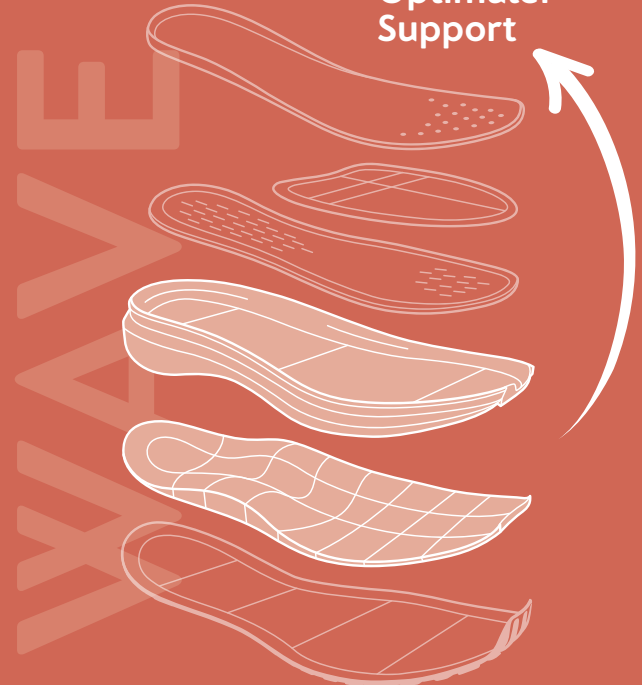

3 Sohlentypen, eine innovative Technologie.

Unsere Sohlen – ACTIVE, SENSO und WAVE – basieren auf der Schweizer Sohlentechnologie von Joya. Jede für sich bietet ihren eigenen besonderen Vorteil.

Optimaler
Support